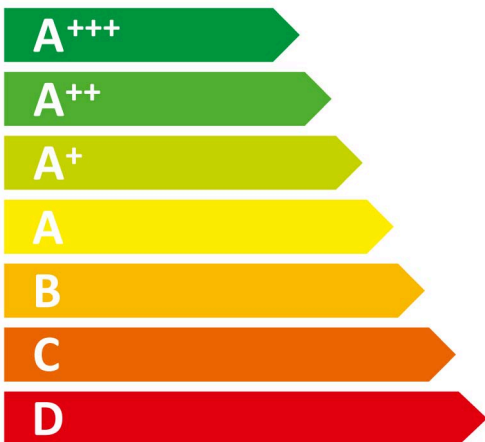

ENERG

енергия · ενεργεια

Y

IJA

IE

IA

SIEMENS

WT47R461ES

A+++

ENERGIA · ЕНЕРГИЯ · ΕΝΕΡΓΕΙΑ
ENERGIJA · ENERGY · ENERGIE
ENERGI

176

kWh/annum

159
min/cycle*

8,0
kg

64
dB

ABCDEFG