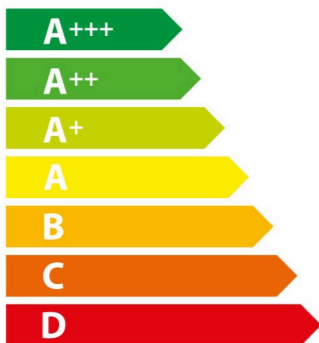

ENERG

енергия · ενέργεια

Balay

3HB4131B2

71 L

0,97 kWh/cycle *

0,81 kWh/cycle *

* цикъл · cyklus · portion · zykus · πρόγραμμα · ciclo · tsükkel · ohjelma · ciklus ciklas · cikls · čiklu · cyclus · cykl · ciclu · program · cykel